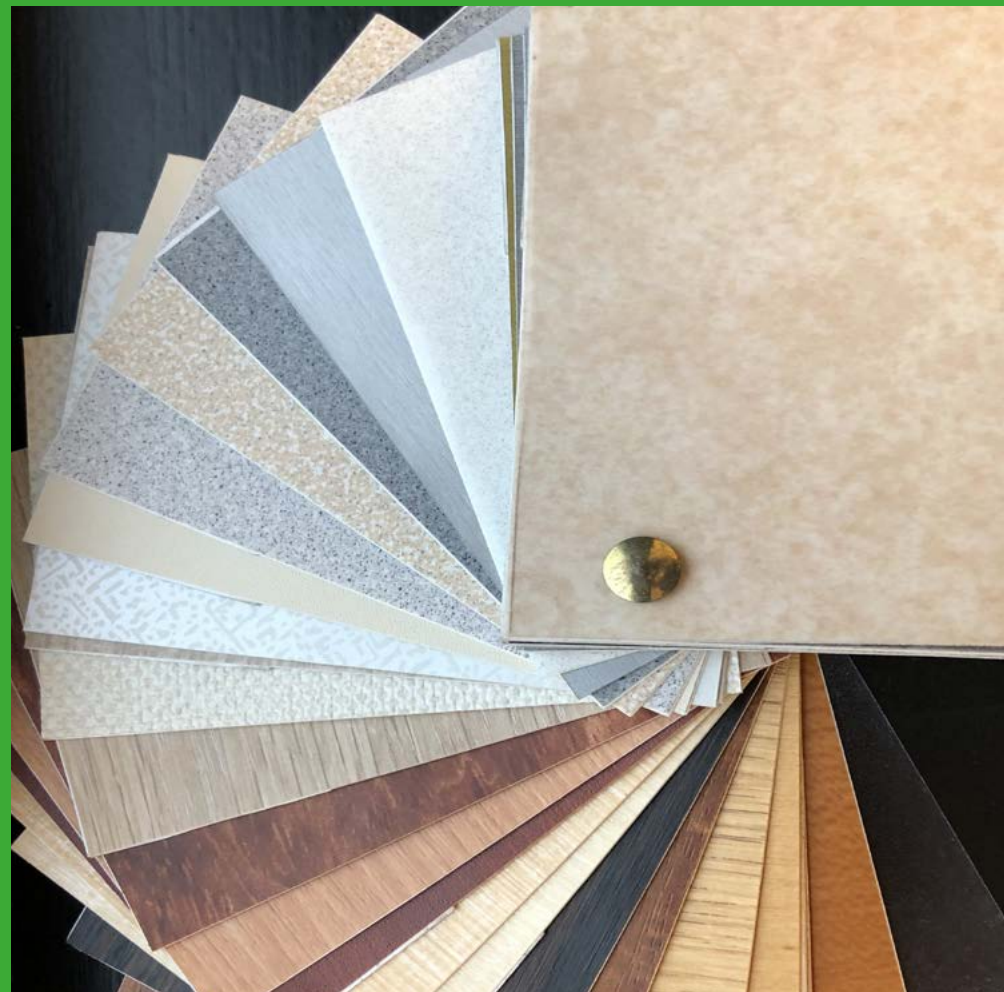

info@crssign.nl

Voor vrijblijvende informatie en offertes kunt u met ons kantoor contact opnemen.

ICRSSIGNI

Brengt uw huis tot leven

Wrappen

Eindelijk die nieuwe keuken waar u zo naar verlangt! Die kast met die bruine kleur kan ook wel een opfrisbeurt gebruiken. Alleen al die stof en bende in uw huis, daar heeft u echt geen zin in, toch? De oplossing is makkelijk, duurzaam en een stuk goedkoper dan een nieuwe keuken of kast.....

Laat je keuken of meubels wrappen

Met speciaal ontwikkelde interieurfolie wordt de keuken in een nieuw jasje gehesen. Alle zichtbare delen aan de oppervlakte worden gewrapped, waardoor de folierand niet zichtbaar is. We hebben een uitgebreide selectie aan foliën, dus je kiest de look die bij jou past. We zorgen er altijd voor dat de kras- en stootbestendige folie perfect wordt afgewerkt,

Zonwerende
Inbraakwerende
Folies

Zonwerende folies zijn te leveren met verschillende eigenschappen, warmtewerend, UV-werend, lichtwerend of een combinatie van deze. Ze zijn beschikbaar in diverse tinten en kleuren. Zonwerende folies houden 50% van de warmte tegen en zijn vooral handig in de slaapkamer. Inbraakwerende folie is raamfolie wat op de binnenkant van beglazing wordt aangebracht. Het is een transparante folie die wordt toegepast om een raam te versterken en scherven en splinters bijeen te houden.